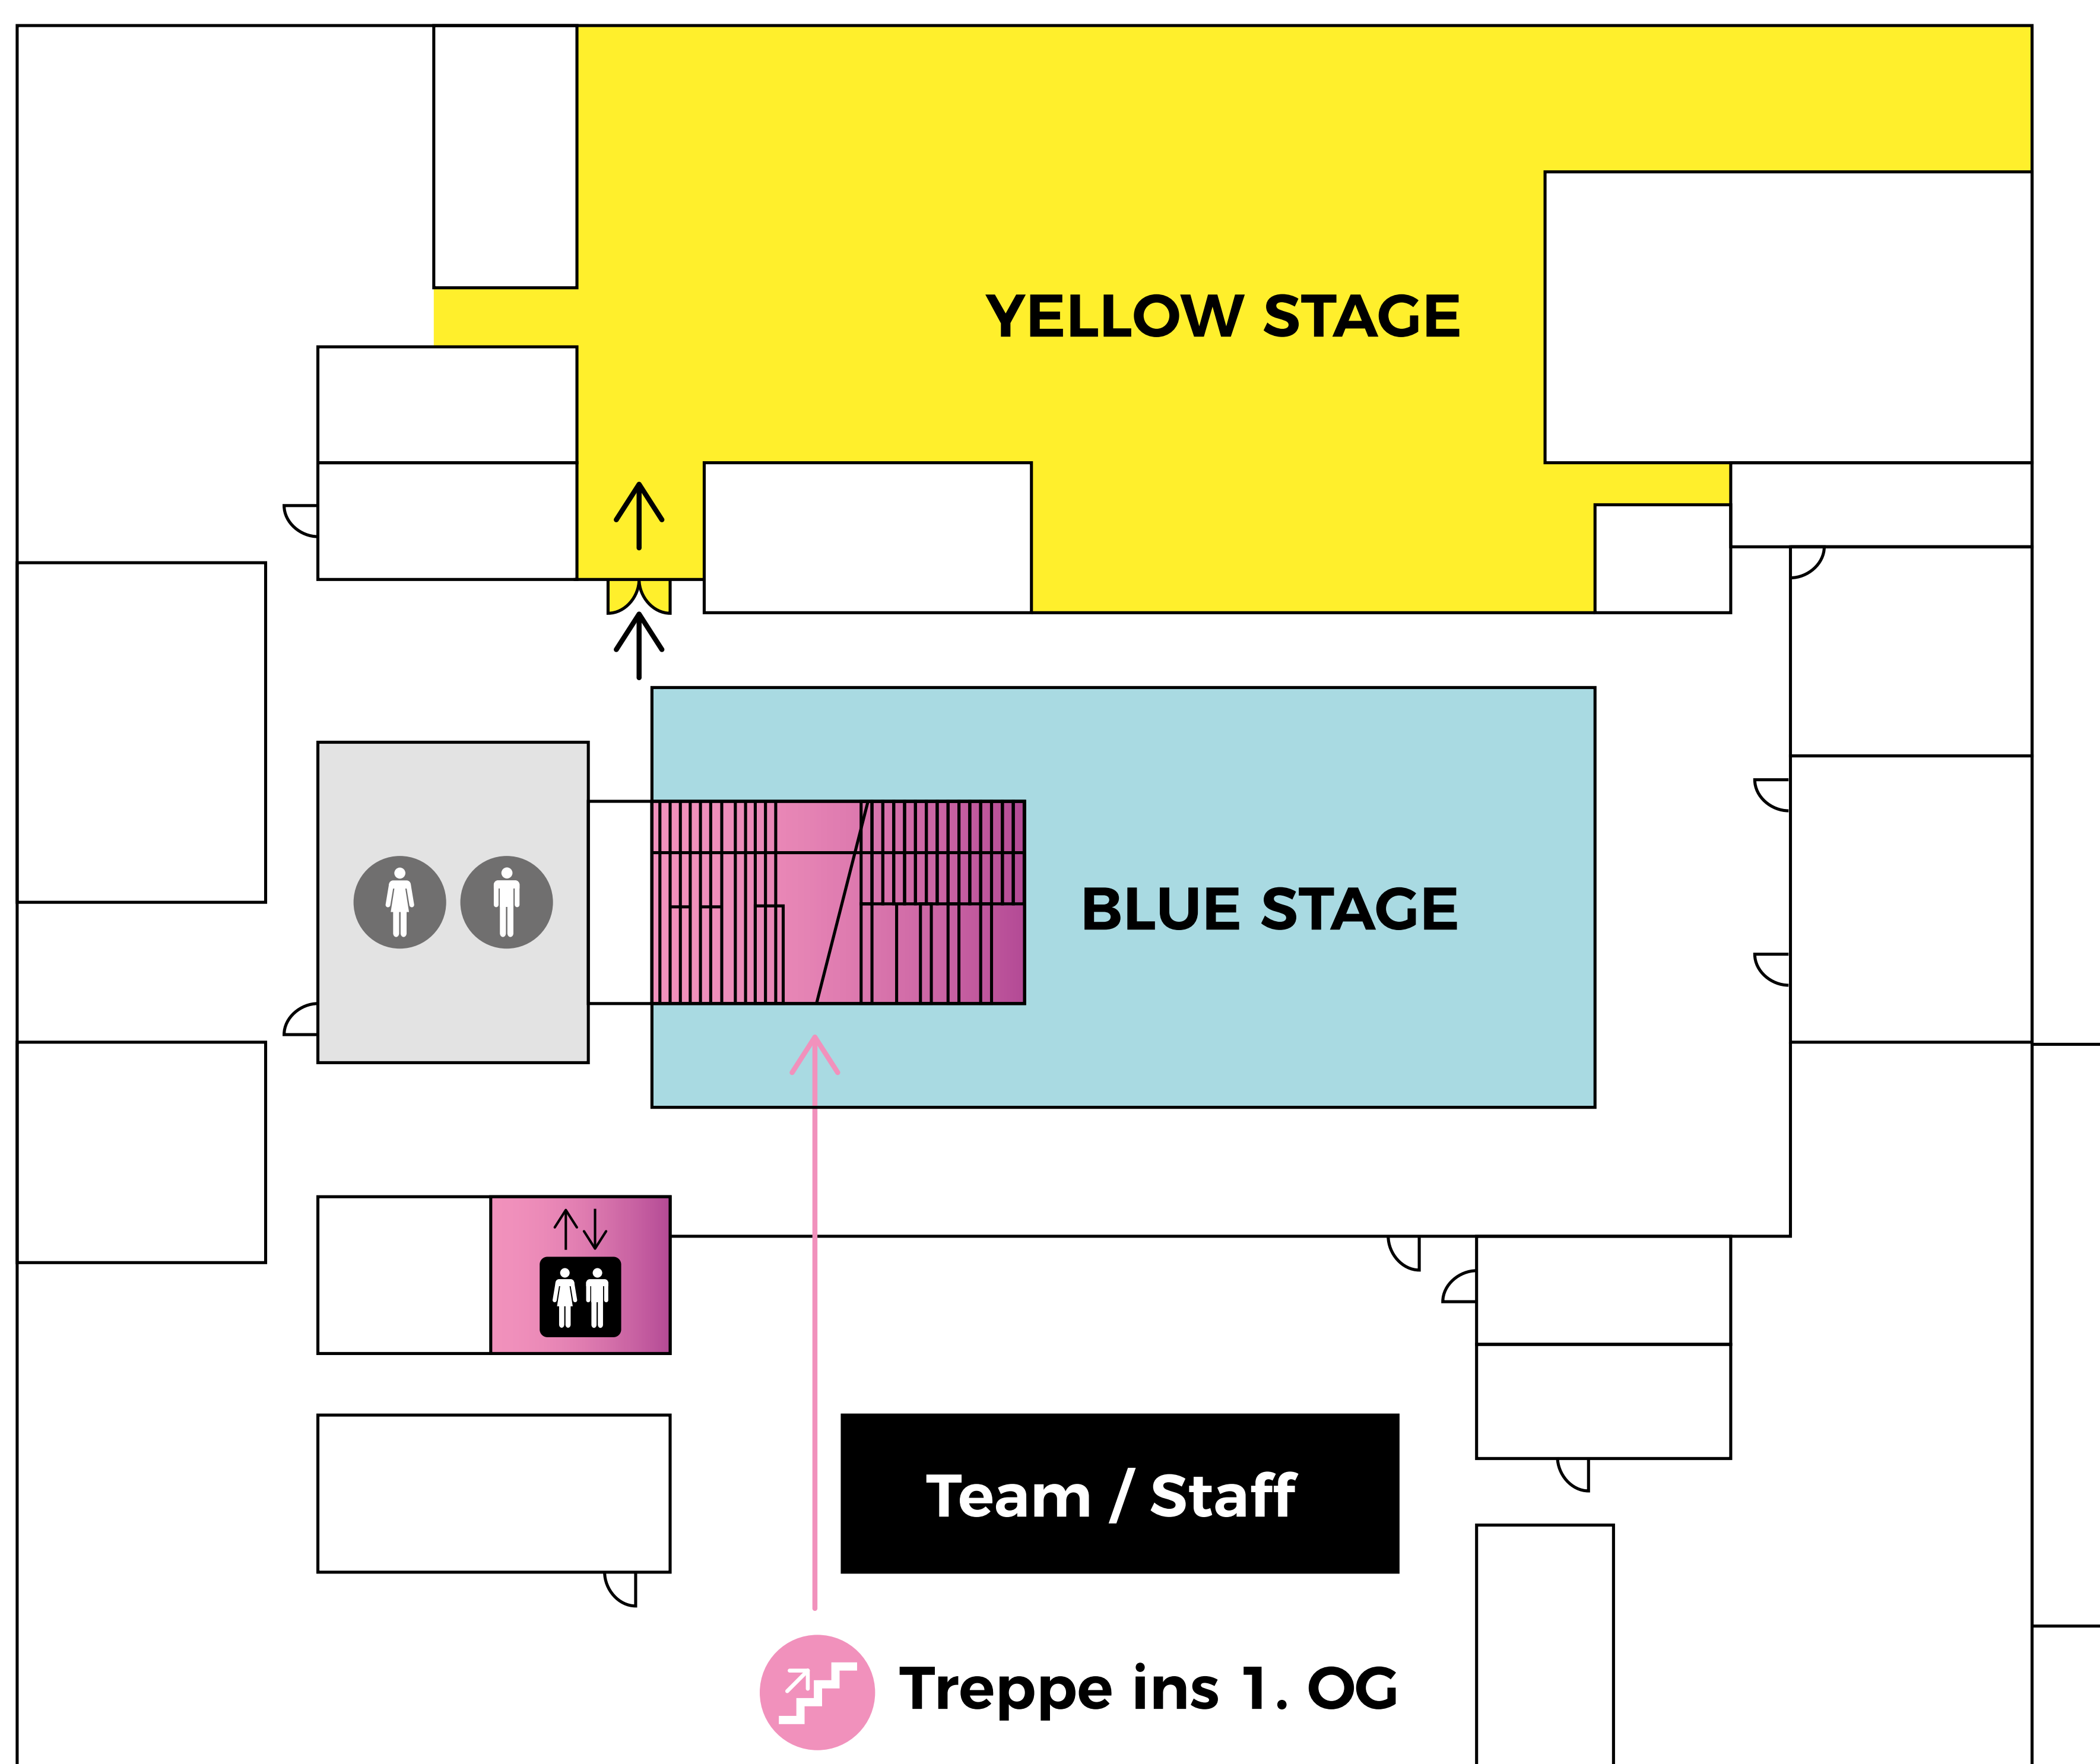

HOUSE OF COMMUNICATION

HAUS LAB EG

CONFERENCE AREA

HAUS LAB 1. OG

CONFERENCE AREA

Haus HEART

AUSSTELLER

Bayerische Landeszentrale für neue Medien (BLM)	14
Medien.Bayern	15
Blauer Panther - TV & Streaming Award	
Games/Bavaria	
Media Lab Ansbach	
Media Lab Bayern	
MedienNetzwerk Bayern	
Start Into Media	
XPLR: MEDIA in Bavaria	
XR HUB Bavaria	