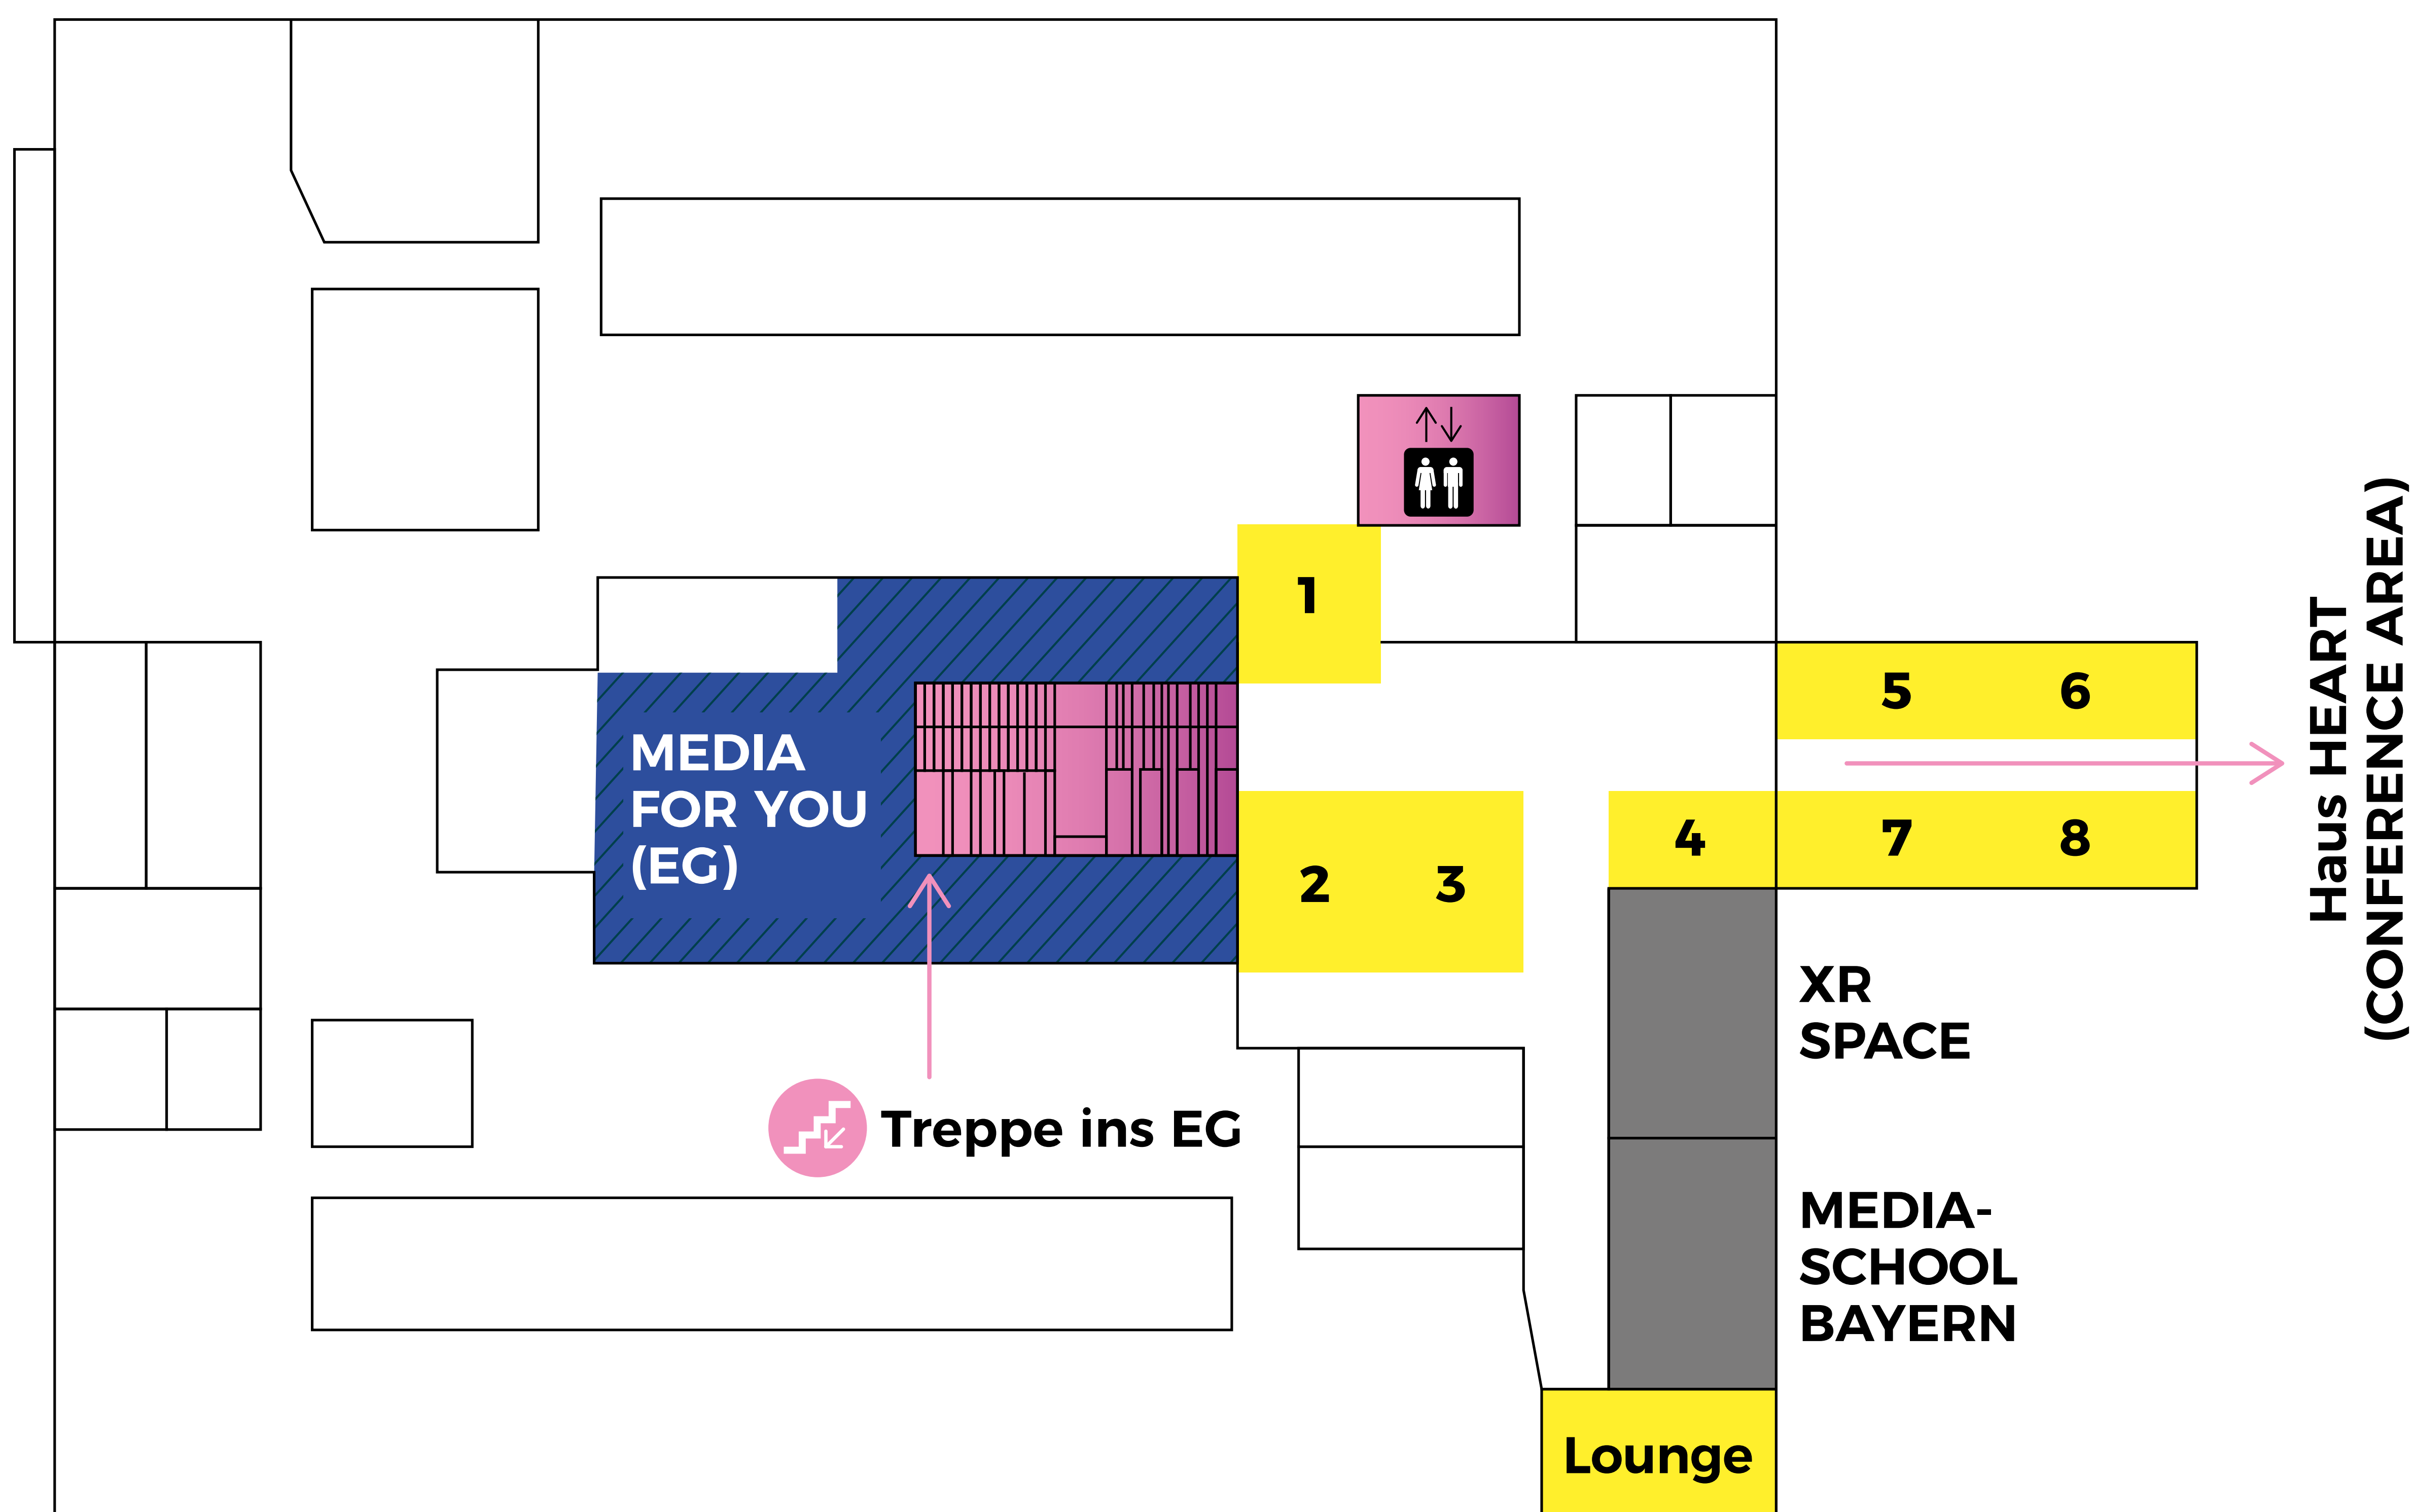

HOUSE OF COMMUNICATION

HAUS JOIN EG

HAUS JOIN 1. OG

AUSSTELLER

Bayerischer Rundfunk ARD	1
Bayern Digital Radio (BDR)	2
Deutschlandradio	3
Media Broadcast Antenne Deutschland SONY	4
UPLINK Network	5
Antenne Bayern	6
Hanns-Seidel-Stiftung (HSS)	7
Zaibr Innovations	8

HOUSE OF COMMUNICATION

HAUS HEART EG

CONFERENCE AREA

HAUS HEART 1. OG

CONFERENCE AREA

AUSSTELLER

UPLINK Network	5
Antenne Bayern	6
Hanns-Seidel-Stiftung (HSS)	7
Zaibr Innovations	8
Paramount	9
Bayerische Medien Technik (BMT)	10
ASTRA HD+ SES Germany	11
ProSiebenSat.1 Media Joyn Sat.1 Bayern	12
BR24 (Interviews)	13

HOUSE OF COMMUNICATION

HAUS LAB EG

CONFERENCE AREA

HAUS LAB 1. OG

CONFERENCE AREA

Haus HEART

AUSSTELLER

Bayerische Landeszentrale für neue Medien (BLM)	14
Medien.Bayern	15
Blauer Panther - TV & Streaming Award	
Games/Bavaria	
Media Lab Ansbach	
Media Lab Bayern	
MedienNetzwerk Bayern	
Start Into Media	
XPLR: MEDIA in Bavaria	
XR HUB Bavaria	