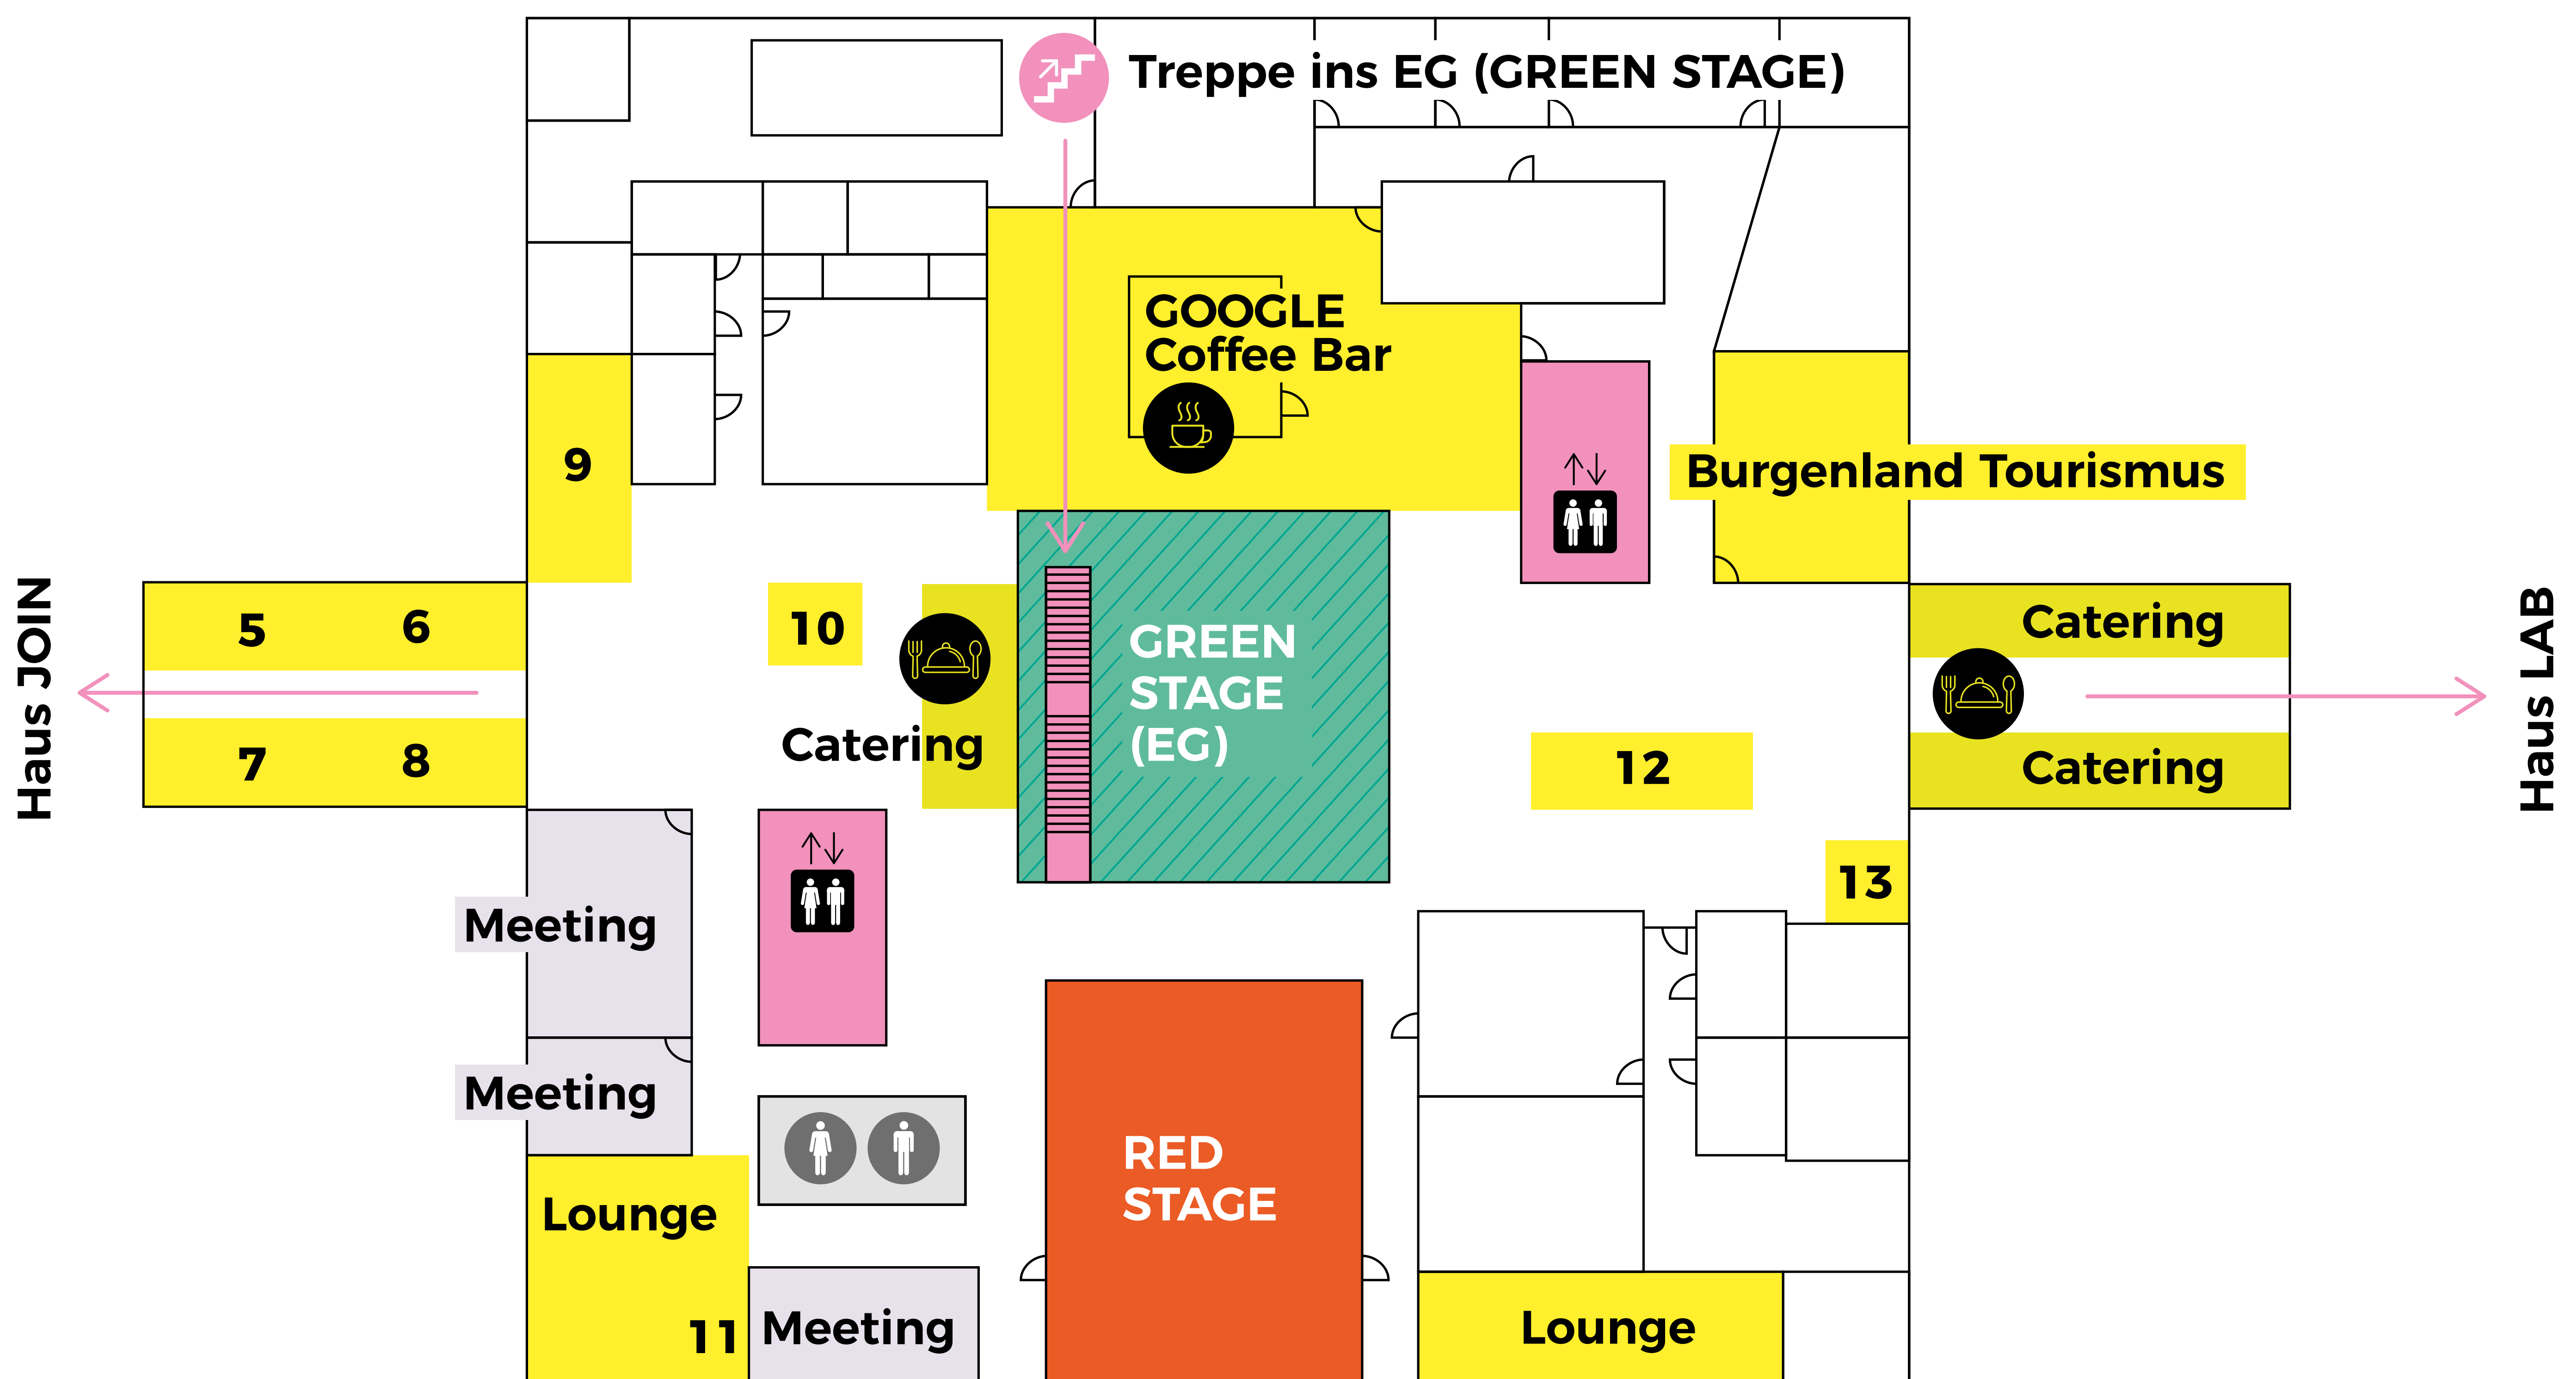

HOUSE OF COMMUNICATION

HAUS HEART EG

CONFERENCE AREA

HAUS HEART 1. OG

CONFERENCE AREA

AUSSTELLER

UPLINK Network	5
Antenne Bayern	6
Hanns-Seidel-Stiftung (HSS)	7
Zaibr Innovations	8
Paramount	9
Bayerische Medien Technik (BMT)	10
ASTRA HD+ SES Germany	11
ProSiebenSat.1 Media Joyn Sat.1 Bayern	12
BR24 (Interviews)	13