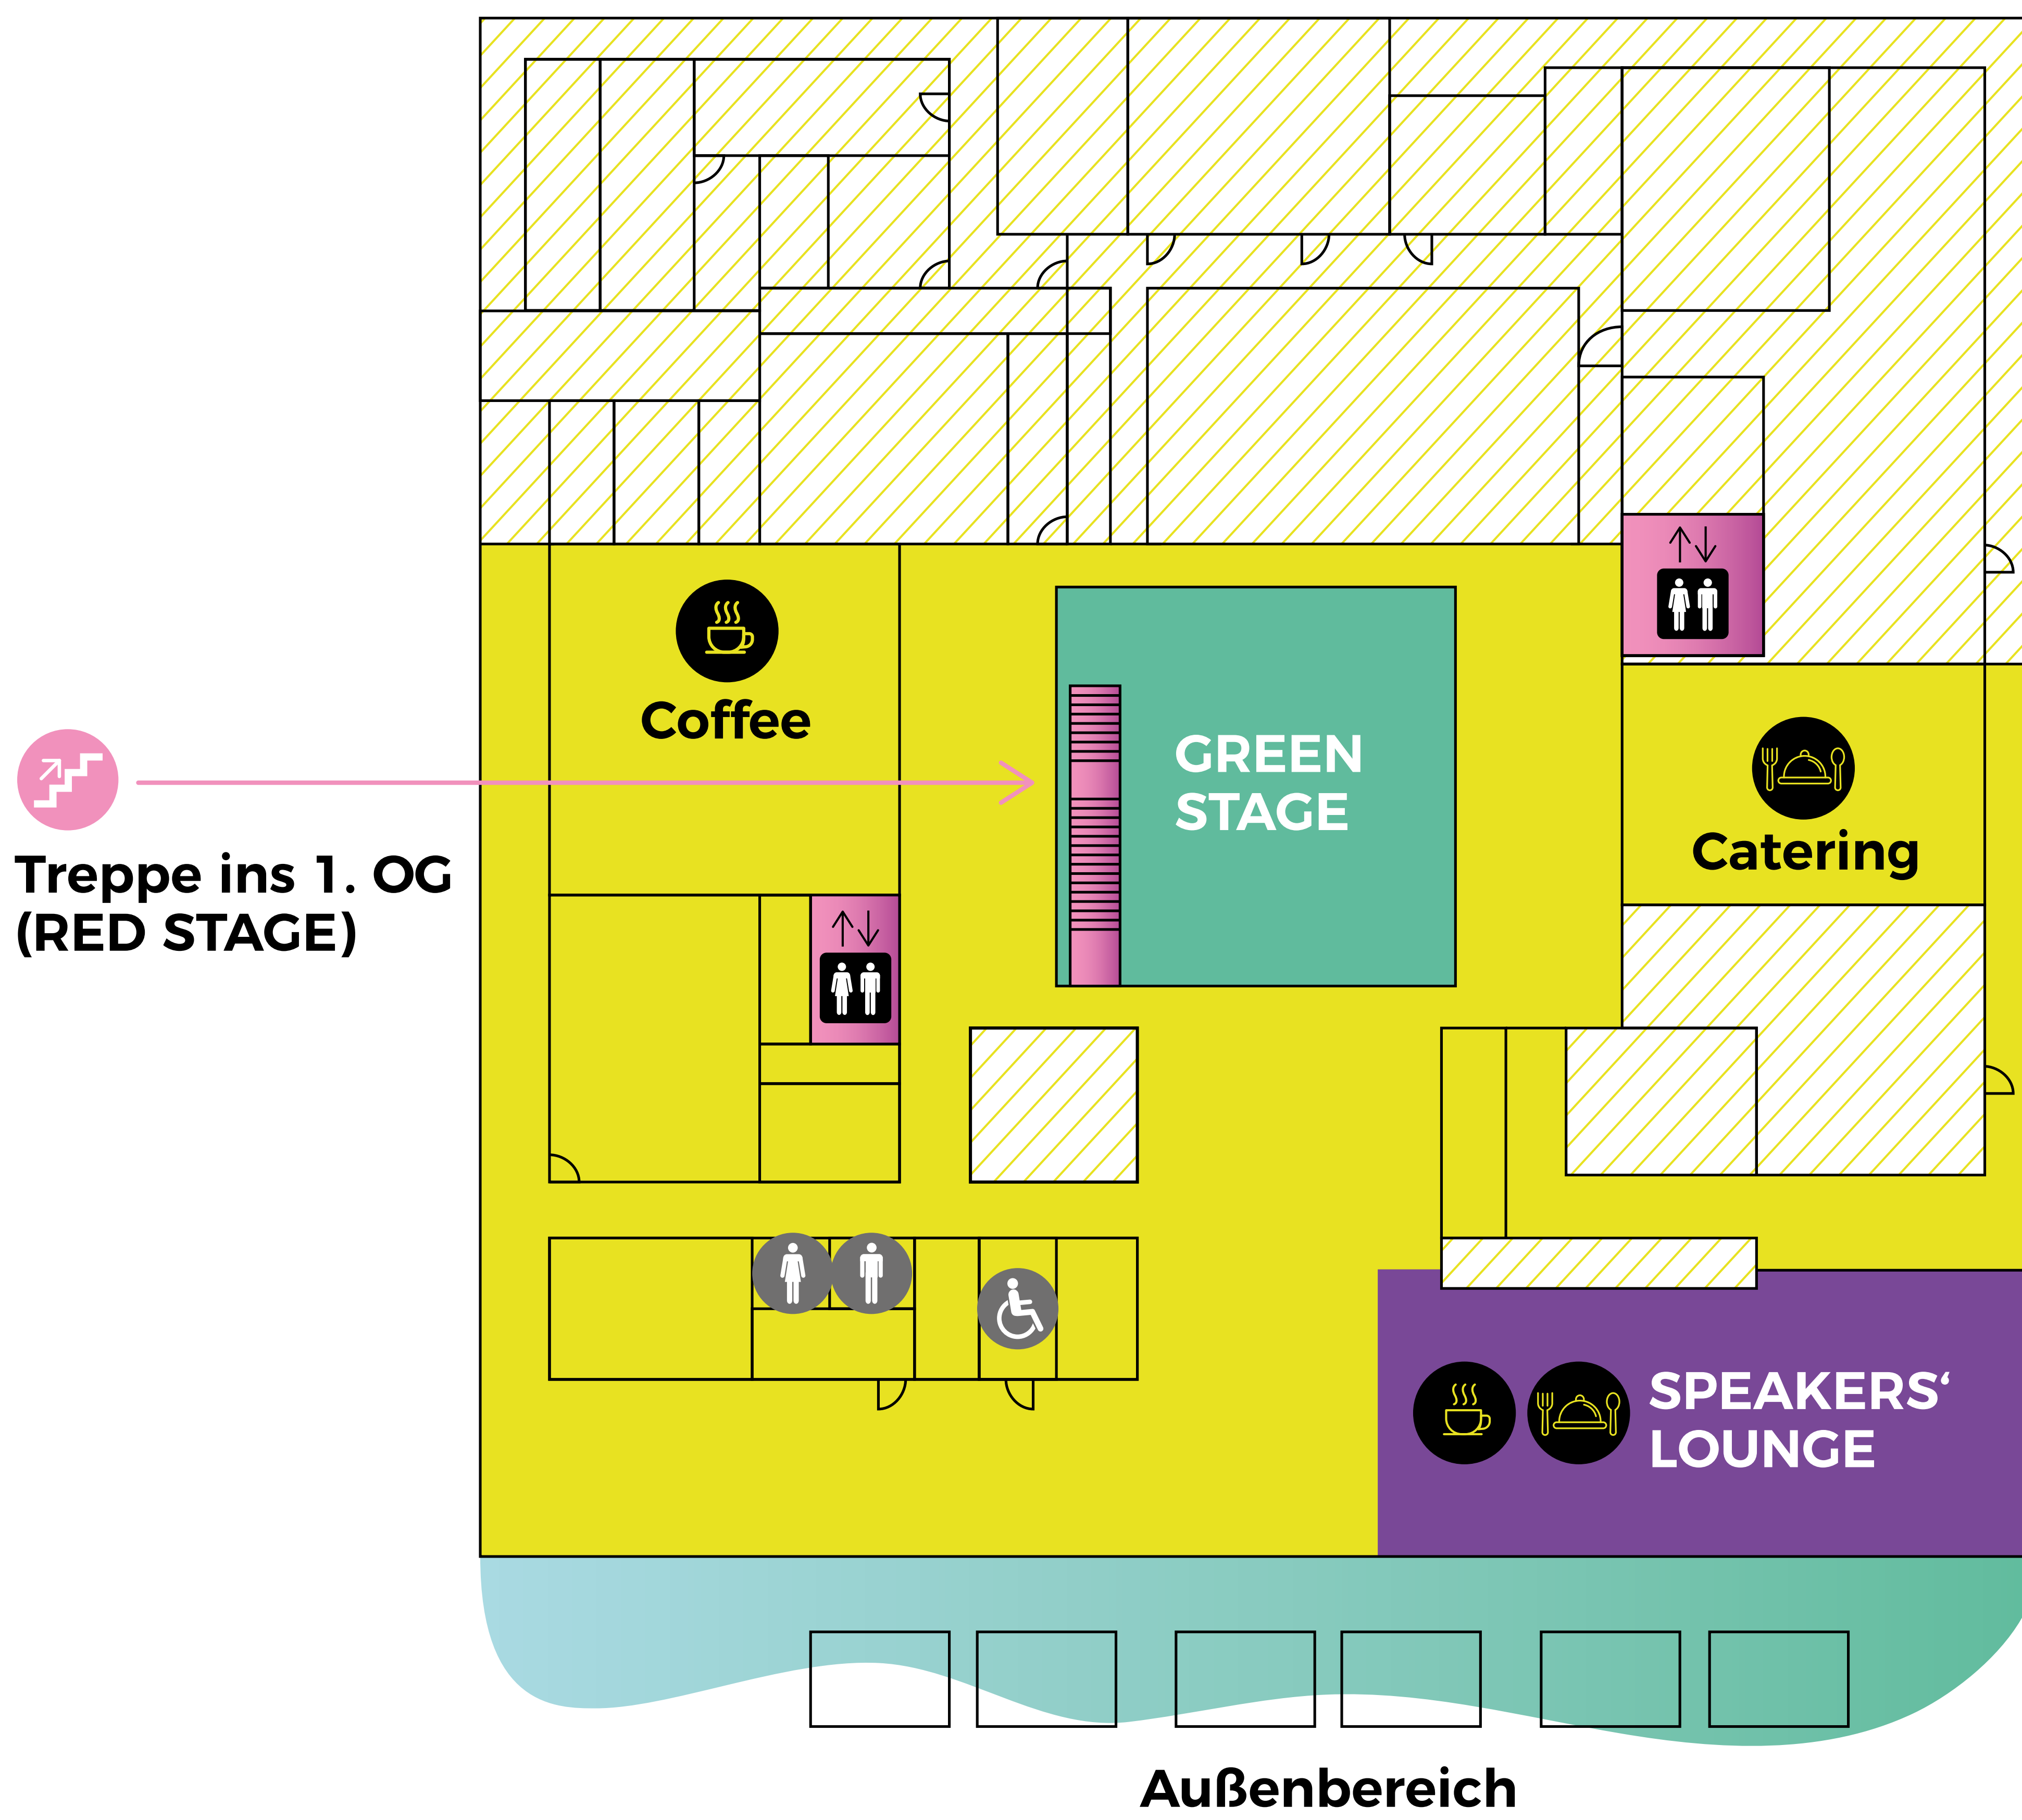

HOUSE OF COMMUNICATION

HAUS HEART EG

CONFERENCE AREA

HAUS HEART 1. OG

CONFERENCE AREA