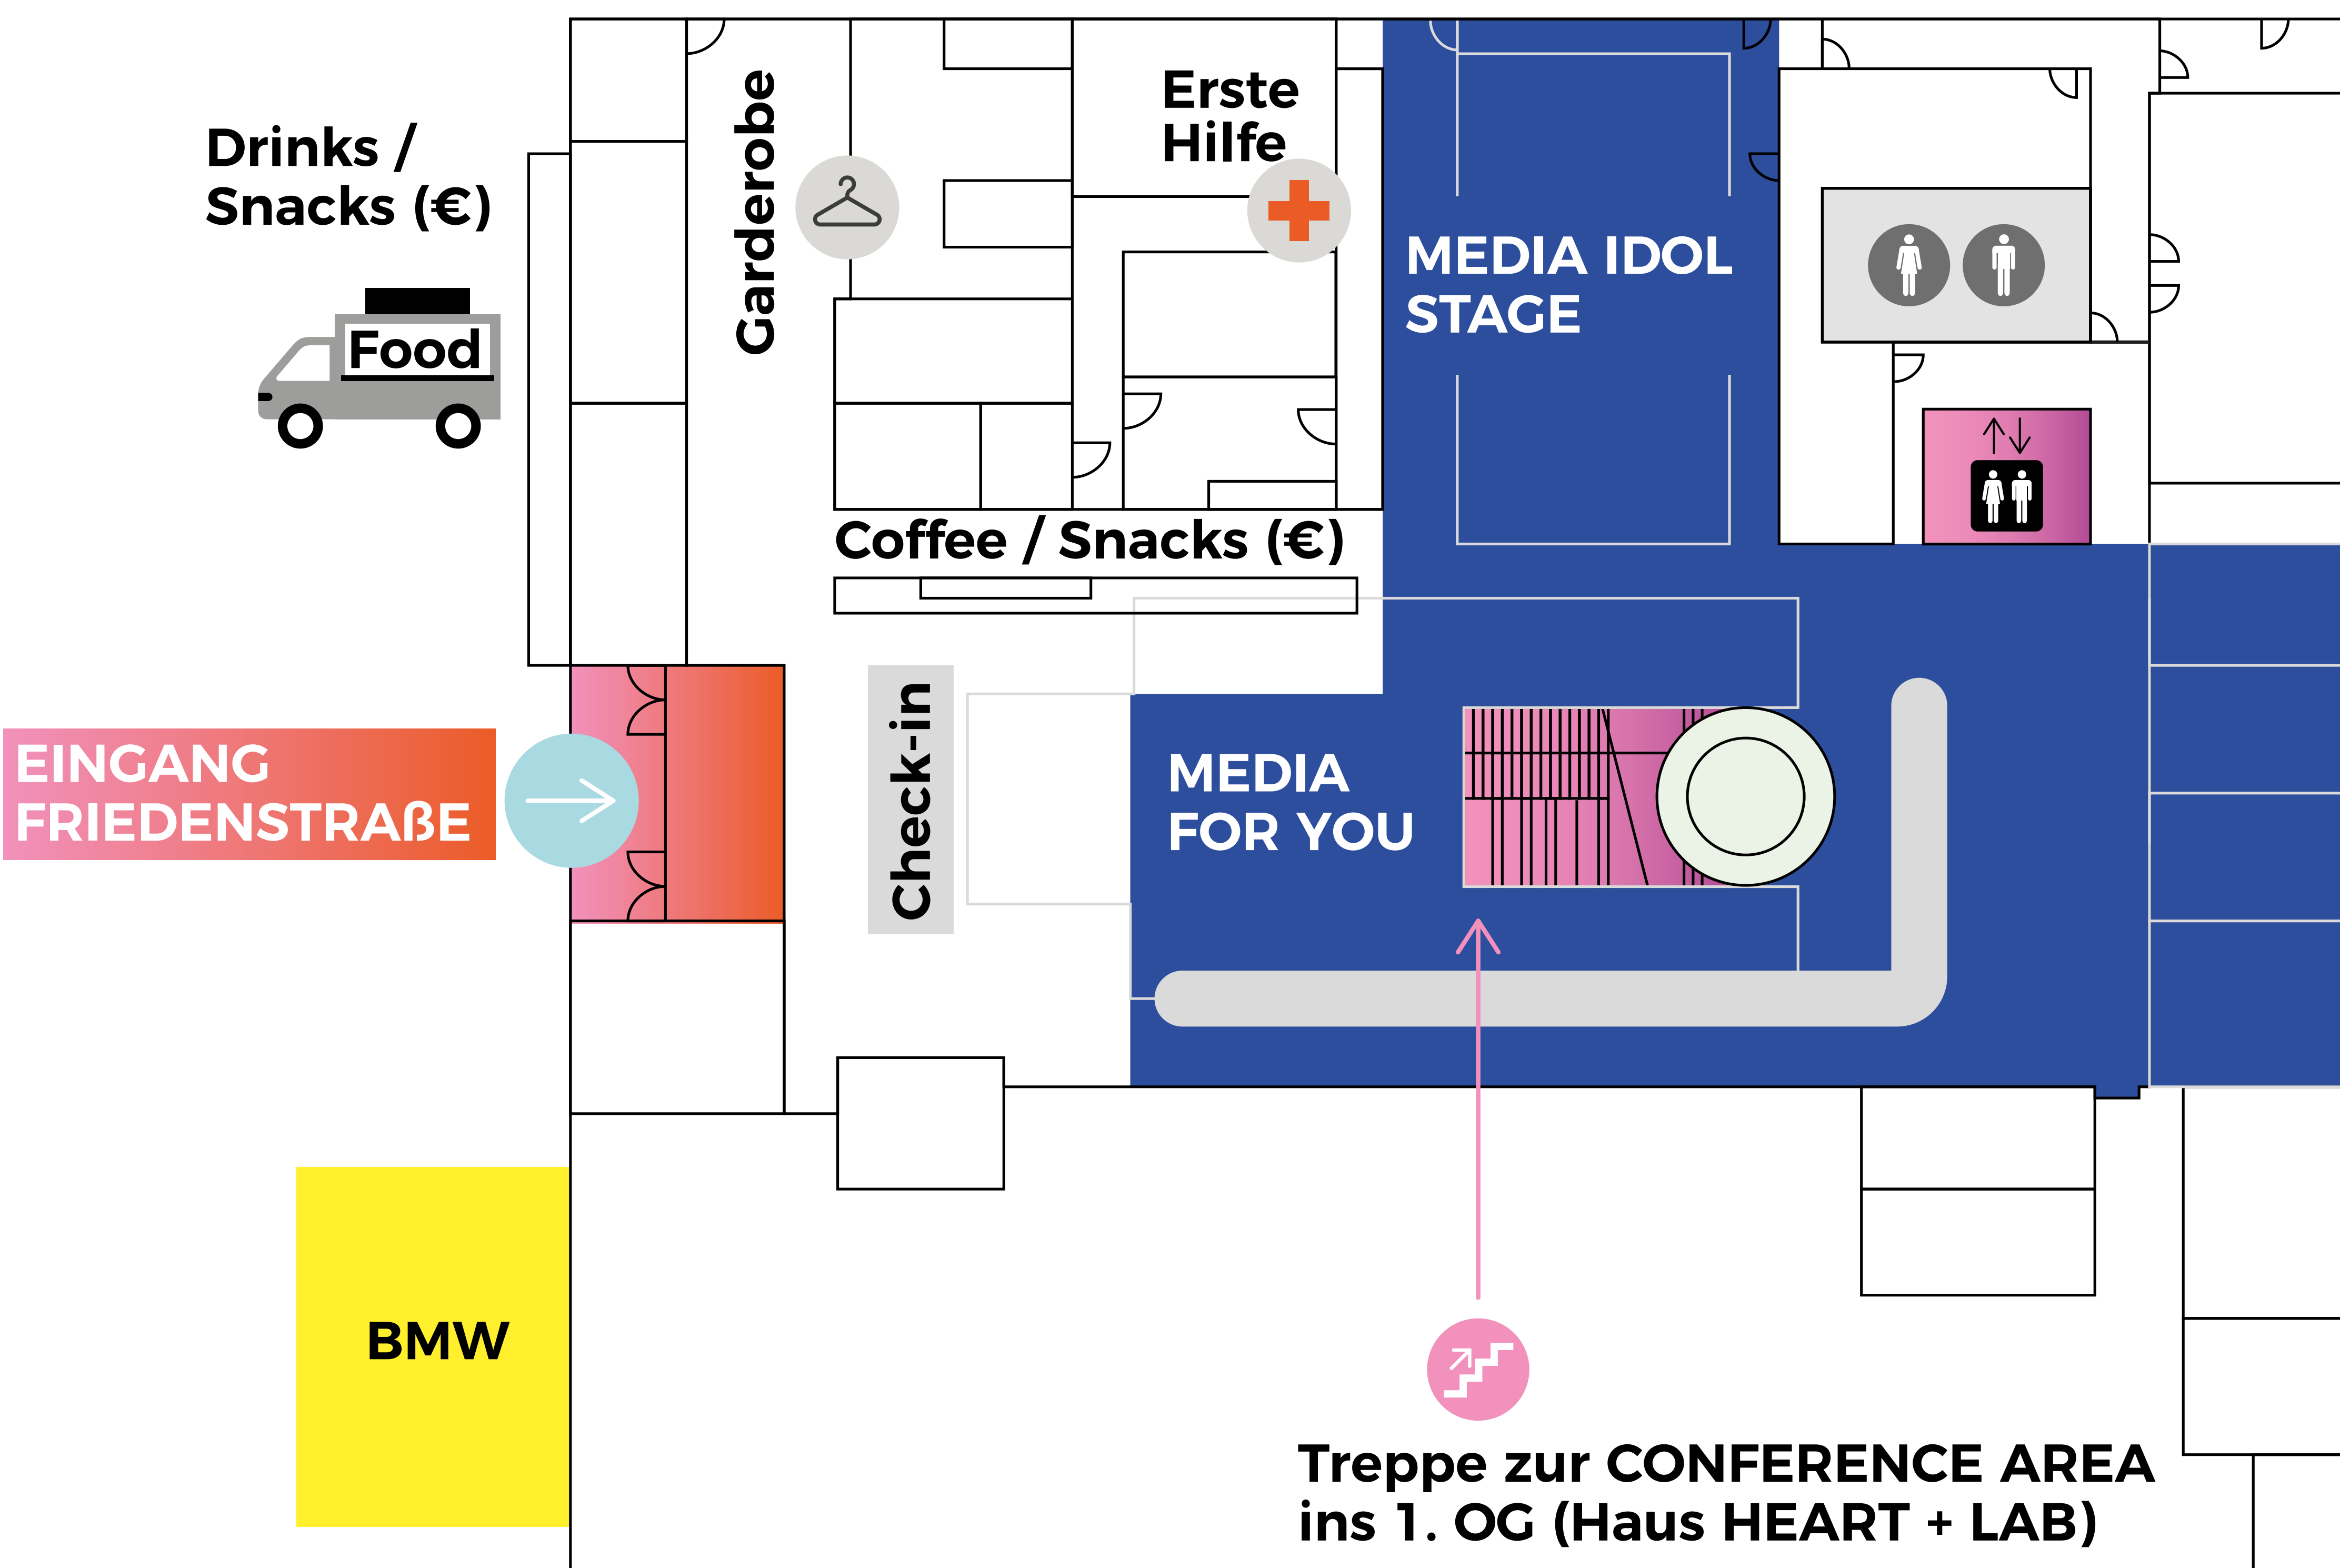

HOUSE OF COMMUNICATION

HAUS JOIN EG

HAUS JOIN 1. OG

AUSSTELLER

Bayerischer Rundfunk ARD	1
Bayern Digital Radio (BDR)	2
Deutschlandradio	3
Media Broadcast Antenne Deutschland SONY	4
UPLINK Network	5
Antenne Bayern	6
Hanns-Seidel-Stiftung (HSS)	7
Zaibr Innovations	8

HOUSE OF COMMUNICATION

HAUS HEART EG

CONFERENCE AREA

HAUS HEART 1. OG

CONFERENCE AREA

AUSSTELLER

UPLINK Network	5
Antenne Bayern	6
Hanns-Seidel-Stiftung (HSS)	7
Zaibr Innovations	8
Paramount	9
Bayerische Medien Technik (BMT)	10
ASTRA HD+ SES Germany	11
ProSiebenSat.1 Media Joyn Sat.1 Bayern	12
BR24 (Interviews)	13

HOUSE OF COMMUNICATION

HAUS LAB EG

CONFERENCE AREA

HAUS LAB 1. OG

CONFERENCE AREA

Haus HEART

AUSSTELLER

Bayerische Landeszentrale für neue Medien (BLM)	14
Medien.Bayern	15
Blauer Panther - TV & Streaming Award	
Games/Bavaria	
Media Lab Ansbach	
Media Lab Bayern	
MedienNetzwerk Bayern	
Start Into Media	
XPLR: MEDIA in Bavaria	
XR HUB Bavaria	