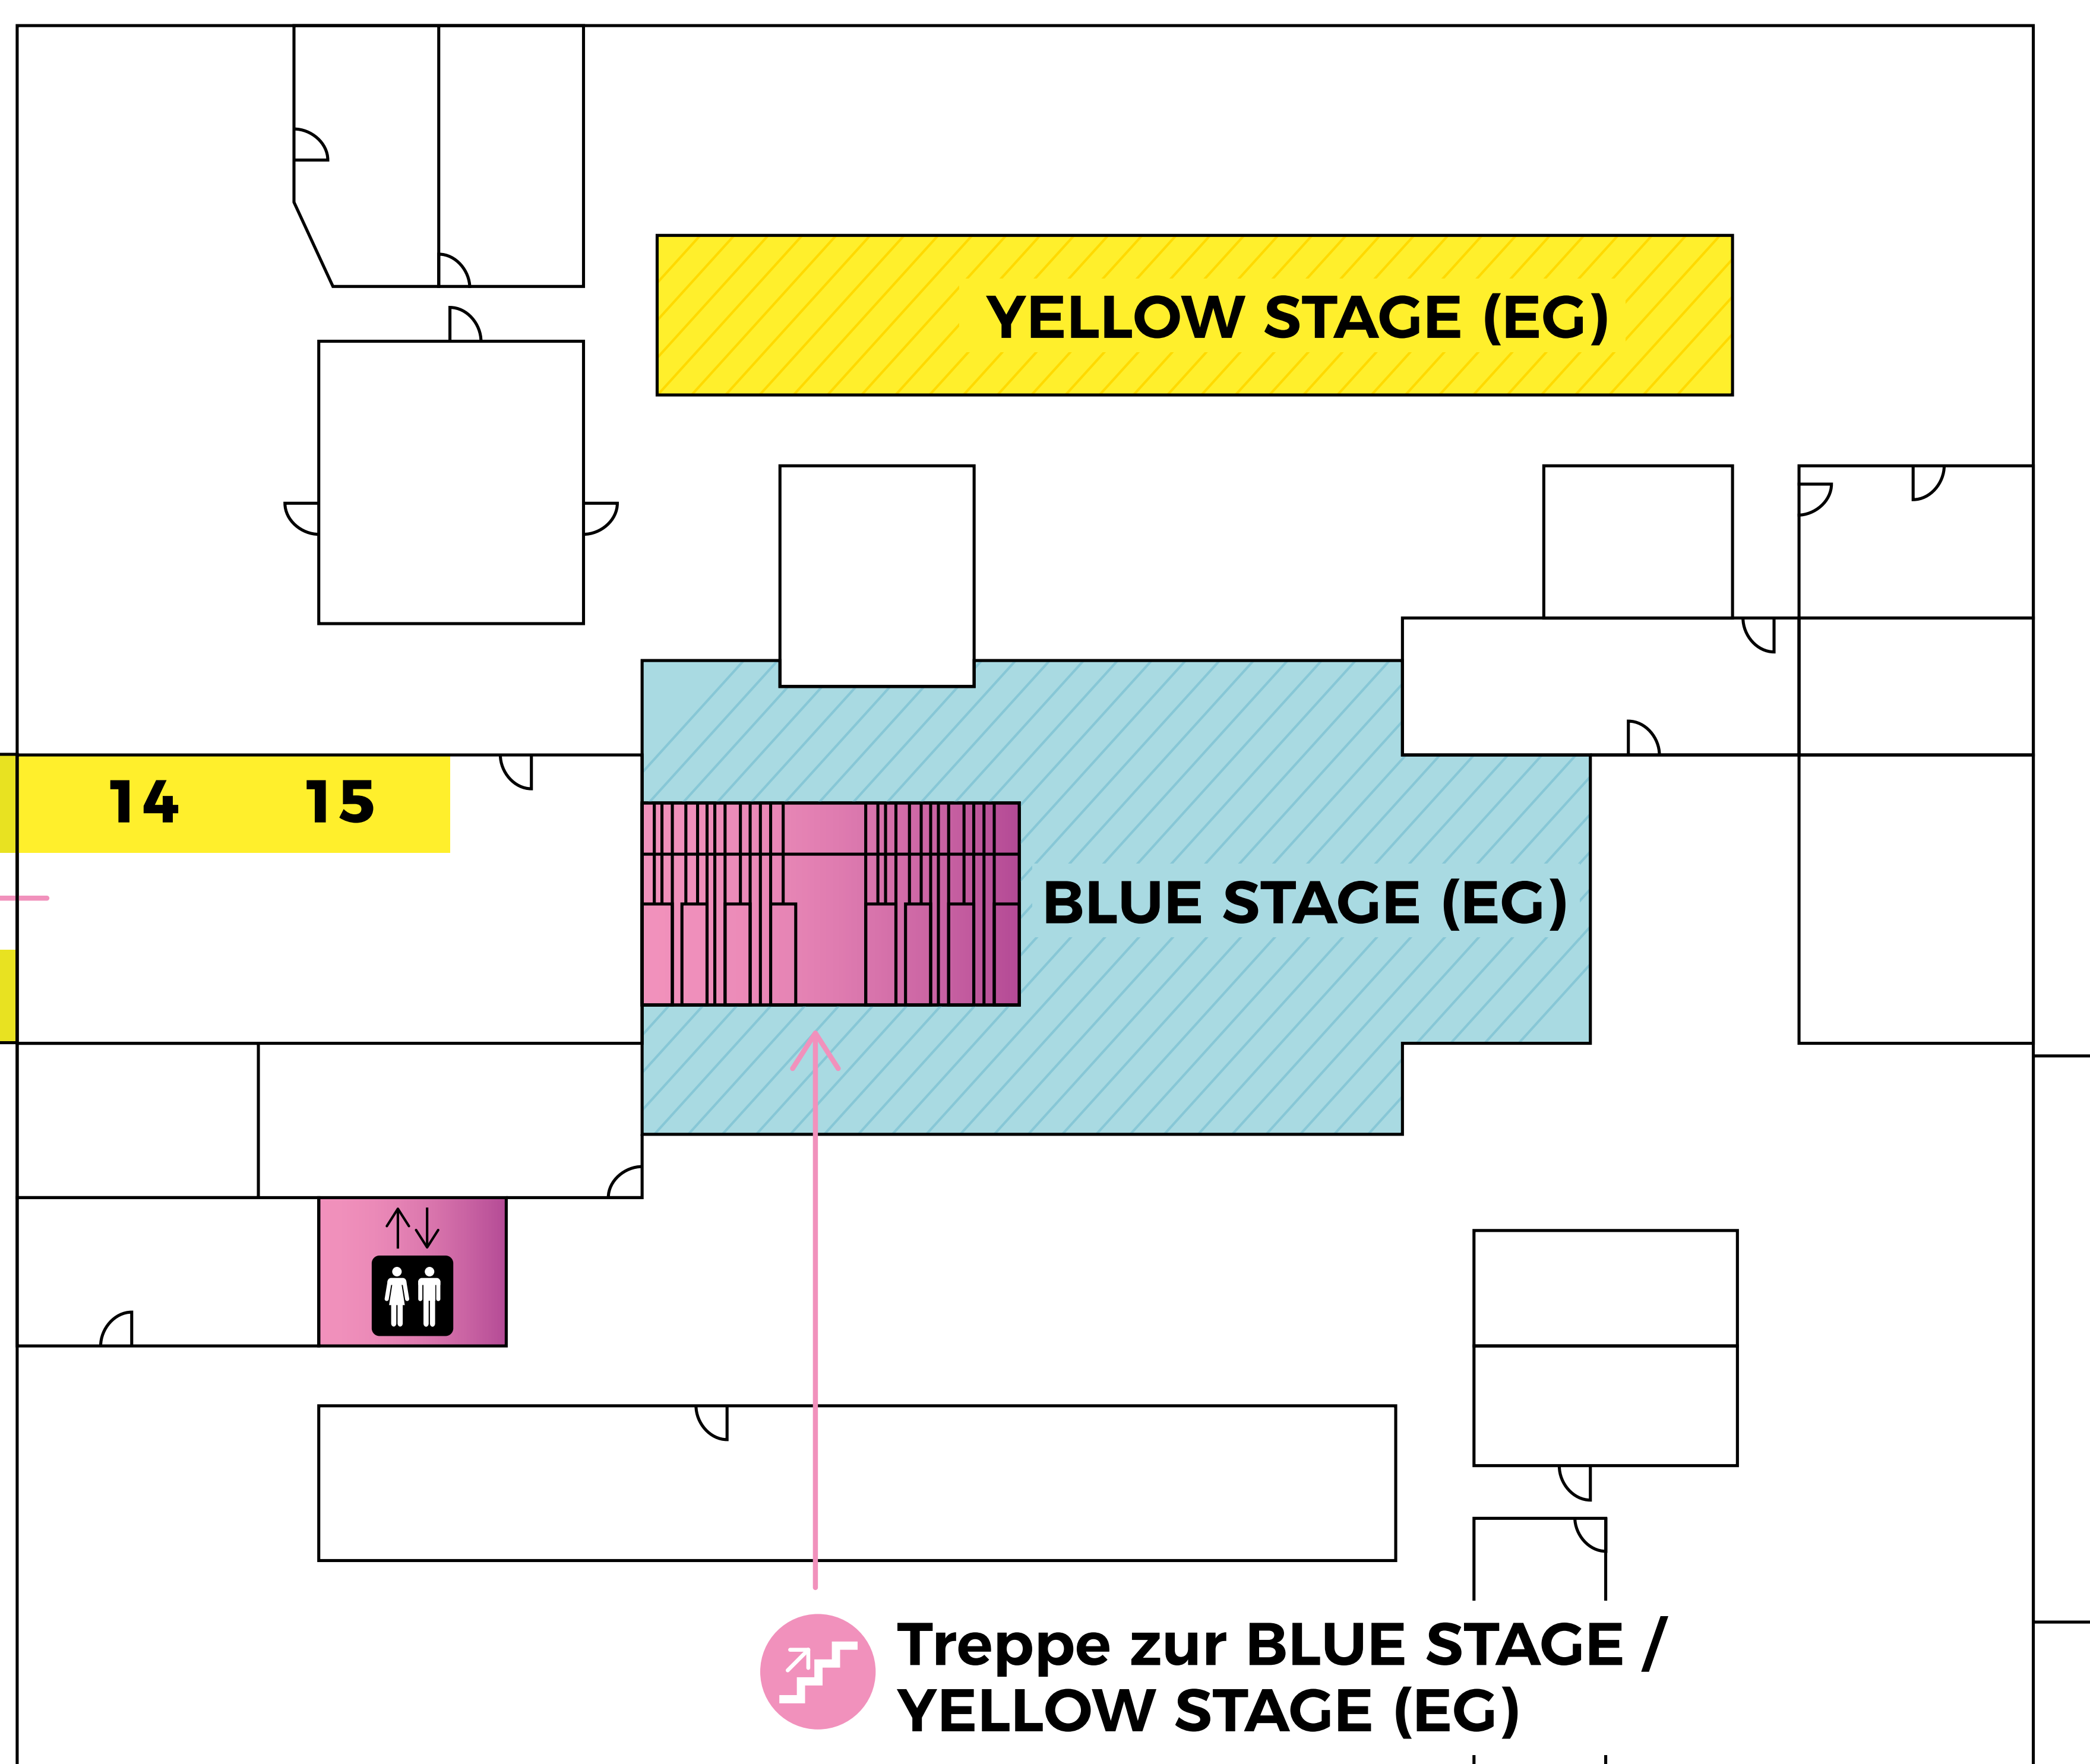

HOUSE OF COMMUNICATION

HAUS LAB EG

CONFERENCE AREA

HAUS LAB 1. OG

CONFERENCE AREA

Haus HEART

AUSSTELLER

Bayerische Landeszentrale für neue Medien (BLM)	14
Medien.Bayern	15
Blauer Panther - TV & Streaming Award	
Games/Bavaria	
Media Lab Ansbach	
Media Lab Bayern	
MedienNetzwerk Bayern	
Start Into Media	
XPLR: MEDIA in Bavaria	
XR HUB Bavaria	